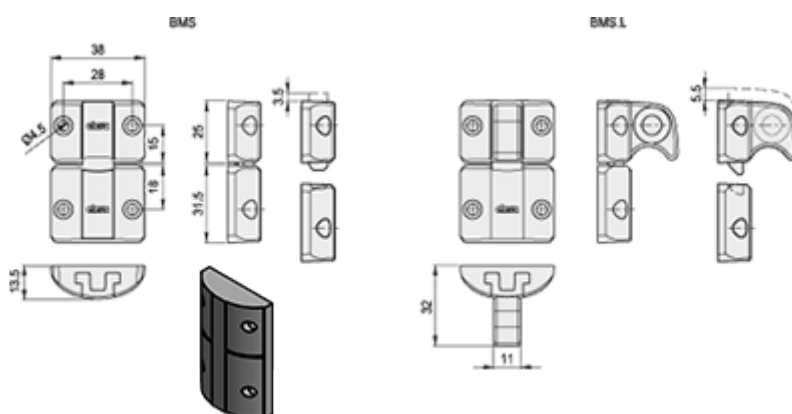

Varenummer: 2310627001
Beskrivelse: E+G Dørlås
BMS.32-25-CH4

Mål

Tryk for lukning = 60
Tryk for åbning = 100
Vægt = 23